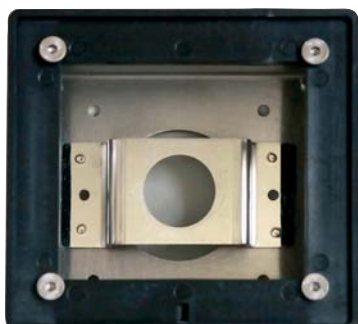

art. MCM.9985

nerezový box pro sprchové baterie
s možností vyrovnání polohy
krycí destičky v rozsahu 0-5 mm
rozměr: 95 x 105 mm
hloubka: 70 mm

**15 LET
ZÁRUKA**

art. MCM.9985C

nerezový box pro sprchové baterie
se směšovací sprchovou baterií (art. 9085)
se zpětnými klapkami, s vestavným filtrem
a s plynule regulovatelnou dobou
výtoku 0-55 sekund
(regulace teploty pootočením olivy)