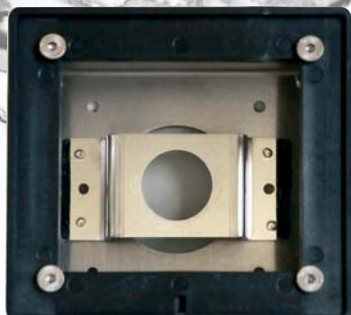

art. MCM.9905

nerezový box pro sprchové baterie
s možností vyrovnání polohy
krycí destičky v rozsahu 0-5 mm
rozměr: 95 x 105 mm
hloubka: 70 mm

art. MCM.9905C

nerezový box pro sprchové baterie
se sprchovou baterií (art. 9005),
s plynule regulovatelnou
dobou výtoku 0-55 sekund